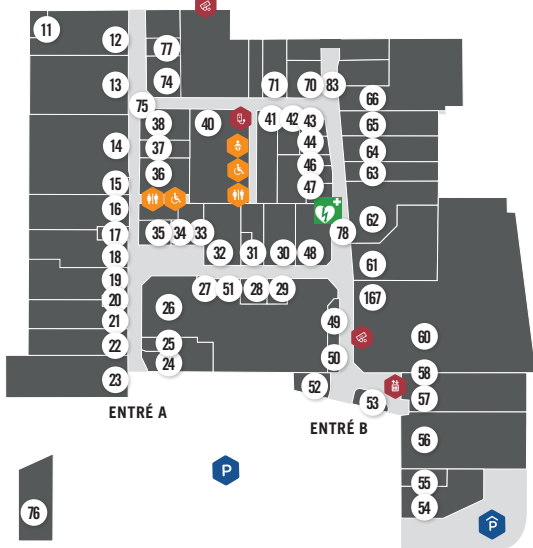

# CENTRUMHUSET PLAN 0

PLAN 0

PLAN 1

PLAN 2

PLAN 3

PER ALBIN HANSSONS VÄG

TRELLEBORGSVÄGEN

UTOMHUS-TORGET

# SÖDRA HUSET

STADIONGATAN

- MARKPARKERING
- PARKERINGSHUS
- BUSSHÅLLPLATS
- FAMILJERUM
- HWC
- WC
- TRAPPA
- RULLTRAPPA
- HISS
- UTTAGSAUTOMAT
- LADDNINGSTATION

**BUTIKER:**

3Butiken	143
Accent	77
Akademibokhandeln	18
Albrekts Guld	15
Apotek Hjärtat	57
Apoteket	24
Babyproffsen	5
Beauty Box	37
BeGe Sycenter	3
Best of Brands	114
BikBok	106
BR Leksaker	22
Carlings	117
Cartoon Store	9
Camilla Malmströms	90
Cervera	48
Clas Ohlson	121
Cubus	118
Dimoda	64
Din Sko	62
Dressmann	12
Ecco	62
Esprit	123

Synsam	120
Systembolaget	56
Søstrene Grene	101
Teknikmagasinet	17
Tele 2	142
Telenor	42
Telia	41
The Body Shop	20
Ticket	25
Tvins	144
Twilfit	74
Ur & Penn	29
Vacker Tass Zoo	54
Vero Moda	21
Webhallen	65
Willys	146
Väskor & Annat	43
Yves Rocher	31
Åhléns	140
ÖoB	6

**RESTAURANGER & CAFÉER**

Barista	53
Burger King	76
Coffee Factory	111
Domino's	1
Espresso House	35
Espresso House	83
Fabriken Restaurang & Café	141
Gastroteket	50
GoGo Grill & Green	4
Hank's Grill	151
Kniv & Gaffel	33
Le Croissant	152
Mangal	149
McDonalds	34
Naked Juicebar	51
Rice & Soup	148
slimfood	92
Subway	150
Taco Bar	52
Tasty Corn	113
Yogiboost	127