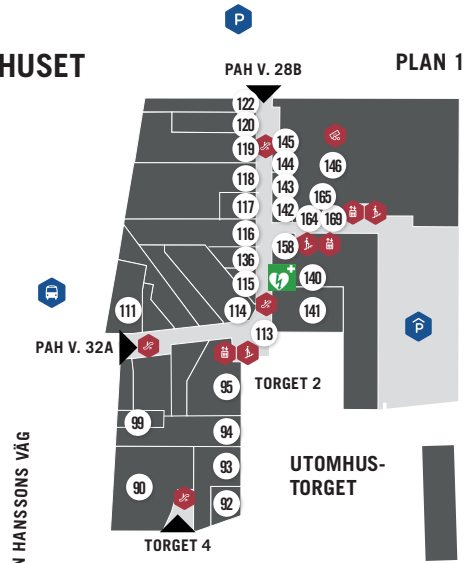

NORRA HUSET

CENTRUMHUSET

SÖDRA HUSET

- MARKPARKERING
- PARKERINGSHUS
- BUSSHÅLLPLATS
- FAMILJERUM
- HWC
- WC
- TRAPPA
- RULLTRAPPA
- HISS
- UTTAGSAUTOMAT
- LADDNINGSTATION

BUTIKER:

- 3Butiken 143
- Accent 77
- Akademibokhandeln 18
- Albrekts Guld 15
- Apotek Hjärtat 57
- Apoteket 24
- Arken Zoo 54
- Babyproffsen 5
- Beauty Box 38
- BikBok 106
- Camilla Malmströms 90
- Cervera 48
- Cewe Japan Photo 37
- Clas Ohlson 121
- Cubus 118
- Dimoda 64
- Din Sko 62
- Dressmann 12
- Ecco 62
- Euro Nail 154
- Flash 44
- Forex Bank 55
- GameStop+ 130

- Gina Tricot 104
- Glitter 47
- Guldfynd 63
- H&M 26
- Hemmakväll 31
- Hemtex 19
- Håkansson's 136
- ICA Malmborgs 60
- ICA Spel & Tobak 49
- Indiska 16
- Intersport 94
- Jack & Jones 21
- Joy 103
- KappAhl 13
- Kicks 45
- Kitch'n 72
- Kjell & Company 71
- Kronans Apotek 119
- L&S 107
- Laga Mobilen 83
- Lagerhaus 40
- Lekia 131
- Leveriet 123
- Life 28

- Telenor 42
- Telia 41
- The Body Shop 20
- Ticket 25
- Toodle Pip 122
- Twilfit 74
- Ur & Penn 29
- Vero Moda 21
- VILA Pop-up 114
- Webhallen 65
- Willys 146
- Väskor & Annat 43
- Yves Rocher 32
- Åhléns 140
- ÖoB 6

RESTAURANGER & CAFÉER

- Barista 53
- Burger King 76
- Coffee Factory 111
- Domino's Pizza 1
- Espresso House 36
- Fabriken Restaurang & Café 141
- Gastroteket 50
- GoGo Grill & Green 4
- Hank's Grill 151
- Kniv & Gaffel 34
- Le Croissant 152
- Mangal 149
- Rice & Soup 148
- Subway 150
- Taco Bar 52
- Woso salad & sushi 92
- Yogiboost 127