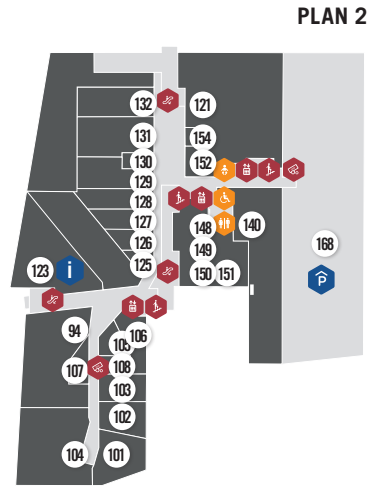

NORRA HUSET

CENTRUMHUSET

SÖDRA HUSET

- MARKPARKERING
- PARKERINGSHUS
- BUSSHÅLLPLATS
- FAMILJERUM
- HWC
- WC
- TRAPPA
- RULLTRAPPA
- HISS
- UTTAGSAUTOMAT
- LADDNINGSTATION

BUTIKER:

- 3Butiken 143
- Accent 77
- Akademibokhandeln 18
- Albrekts Guld 15
- Apotek Hjärtat 57
- Apoteket 24
- Arken Zoo 54
- Babyproffsen 5
- Beauty Box 38
- BikBok 106
- Camilla Malmströms 90
- Cervera 48
- Cewe Japan Photo 37
- Clas Ohlson 121
- Cubus 118
- Dimoda 64
- Din Sko 62
- Dressmann 12
- Ecco 62
- Euro Nail 154
- Flash 44
- Forex Bank 55
- GameStop+ 130

- Telenor 42
- Telia 41
- The Body Shop 20
- Ticket 25
- Toodle Pip 122
- Twilfit 74
- Ur & Penn 29
- Vero Moda 21
- VILA Pop-up 114
- Webhallen 65
- Willys 146
- Väskor & Annat 43
- Yves Rocher 32
- Åhléns 140
- ÖoB 6

RESTAURANGER & CAFÉER

- Barista 53
- Burger King 76
- Coffee Factory 111
- Domino's Pizza 1
- Espresso House 36
- Fabriken Restaurang & Café 141
- Gastroteket 50
- GoGo Grill & Green 4
- Hank's Grill 151
- Kniv & Gaffel 34
- Le Croissant 152
- Mangal 149
- Rice & Soup 148
- Subway 150
- Taco Bar 52
- Woso salad & sushi 92
- Yogiboost 127

SERVICE

- BiCleaniken 168
- DHL SwipBox 169
- Fotoautomat 164
- Instabox 165
- Kontantcenter, insättning/uttag 108
- Lekrum 78
- Mobilia Centrumledning (plan 4) 110
- Mobilia Information 123
- Pantrum 58
- Postombud 167
- Presentkortautomat 75
- Presentkortsförsäljning 123
- Sko & Nyckelservice 158
- Svea Vaccin 99