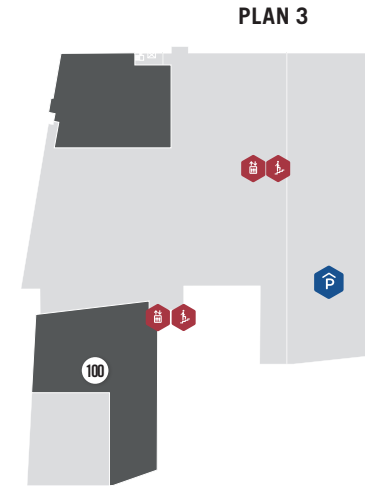

NORRA HUSET

CENTRUMHUSET

SÖDRA HUSET

- MARKPARKERING
- PARKERINGSHUS
- BUSSHÅLLPLATS
- FAMILJERUM
- HWC
- WC
- TRAPPA
- RULLTRAPPA
- HISS
- UTTAGSAUTOMAT
- LADDNINGSTATION

BUTIKER:

- 3Butiken 143
- Accent 77
- Akademibokhandeln 18
- Albrekts Guld 15
- Apotek Hjärtat 57
- Apoteket 24
- Arken Zoo 54
- Babyproffsen 5
- Beauty Box 38
- BikBok 106
- Camilla Malmströms 90
- Cervera 48
- Cewe Japan Photo 37
- Clas Ohlson 121
- Cubus 118
- Dimoda 64
- Din Sko 62
- Dressmann 12
- Ecco 62
- Euro Nail 154
- Flash 44
- Forex Bank 55
- GameStop+ 130

- Telenor 42
- Telia 41
- The Body Shop 20
- Ticket 25
- Toodle Pip 122
- Twilfit 74
- Ur & Penn 29
- Vero Moda 21
- VILA Pop-up 114
- Webhallen 65
- Willys 146
- Väskor & Annat 43
- Yves Rocher 32
- Åhléns 140
- ÖoB 6

RESTAURANGER & CAFÉER

- Barista 53
- Burger King 76
- Coffee Factory 111
- Domino's Pizza 1
- Espresso House 36
- Fabriken Restaurang & Café 141
- Gastroteket 50
- GoGo Grill & Green 4
- Hank's Grill 151
- Kniv & Gaffel 34
- Le Croissant 152
- Mangal 149
- Rice & Soup 148
- Subway 150
- Taco Bar 52
- Woso salad & sushi 92
- Yogiboost 127