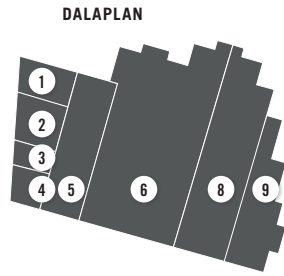

NORRA HUSET

CENTRUMHUSET

SÖDRA HUSET

- MARKPARKERING
- PARKERINGSHUS
- BUSSHÅLLPLATS
- FAMILJERUM
- HWC
- WC
- TRAPPA
- RULLTRAPPA
- HISS
- UTTAGSAUTOMAT
- LADDNINGSTATION

BUTIKER:

- 3Butiken 143
- Accent 77
- Akademibokhandeln 18
- Albrekts Guld 15
- Apotek Hjärtat 57
- Apoteket 24
- Arken Zoo 54
- Babyproffsen 5
- Beauty Box 38
- BikBok 106
- Camilla Malmströms 90
- Cervera 48
- Cewe Japan Photo 37
- Clas Ohlson 121
- Cubus 118
- Dimoda 64
- Din Sko 62
- Dressmann 12
- Ecco 62
- Euro Nail 154
- Flash 44
- Forex Bank 55
- GameStop+ 130