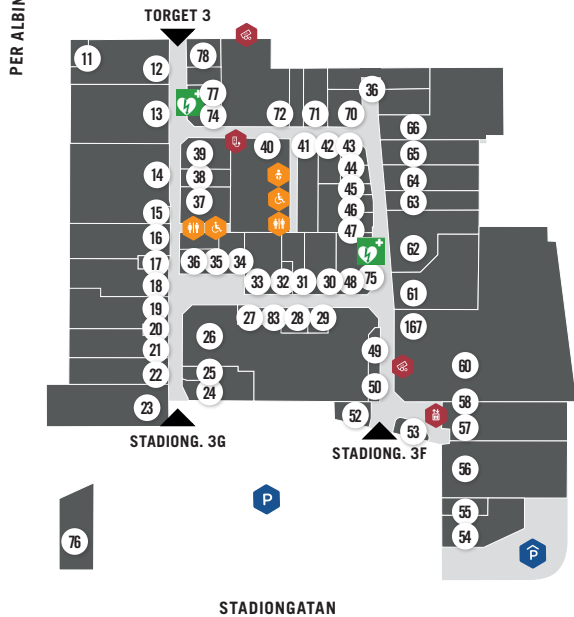

NORRA HUSET

CENTRUMHUSET

SÖDRA HUSET

- MARKPARKERING
- PARKERINGSHUS
- BUSSHÅLLPLATS
- FAMILJERUM
- HWC
- WC
- TRAPPA
- RULLTRAPPA
- HISS
- UTTAGSAUTOMAT
- LADDNINGSTATION

BUTIKER:

- 3Butiken 143
- Accent 77
- Akademibokhandeln 18
- Albrekts Guld 15
- Apotek Hjärtat 57
- Apoteket 24
- Arken Zoo 54
- Babyproffsen 5
- Beauty Box 38
- BikBok 106
- Camilla Malmströms 90
- Cervera 48
- Cewe Japan Photo 37
- Clas Ohlson 121
- Cubus 118
- Dimoda 64
- Din Sko 62
- Dressmann 12
- Ecco 62
- Euro Nail 154
- Flash 44
- Forex Bank 55
- GameStop+ 130

- Gina Tricot 104
- Glitter 47
- Guldfynd 63
- H&M 26
- Hemmakväll 31
- Hemtex 19
- Håkansson's 136
- ICA Malmborgs 60
- ICA Spel & Tobak 49
- Indiska 16
- Intersport 94
- Jack & Jones 21
- Joy 103
- KappAhl 13
- Kicks 45
- Kitch'n 72
- Kjell & Company 71
- Kronans Apotek 119
- L&S 107
- Laga Mobilen 83
- Lagerhaus 40
- Lekia 131
- Leveriet 123
- Life 28

- Telenor 42
- Telia 41
- The Body Shop 20
- Ticket 25
- Toodle Pip 122
- Twilfit 74
- Ur & Penn 29
- Vero Moda 21
- VILA Pop-up 114
- Webhallen 65
- Willys 146
- Väskor & Annat 43
- Yves Rocher 32
- Åhléns 140
- ÖoB 6

RESTAURANGER & CAFÉER

- Barista 53
- Burger King 76
- Coffee Factory 111
- Domino's Pizza 1
- Espresso House 36
- Fabriken Restaurang & Café 141
- Gastroteket 50
- GoGo Grill & Green 4
- Hank's Grill 151
- Kniv & Gaffel 34
- Le Croissant 152
- Mangal 149
- Rice & Soup 148
- Subway 150
- Taco Bar 52
- Woso salad & sushi 92
- Yogiboost 127