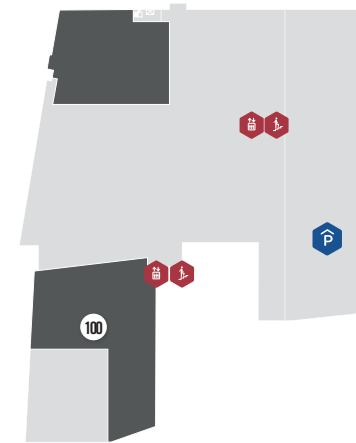

NORRA HUSET

CENTRUMHUSET

PLAN 2

PLAN 3

SÖDRA HUSET

- MARKPARKERING
- PARKERINGSHUS
- BUSSHÅLLPLATS
- FAMILJERUM
- HWC
- WC
- TRAPPA
- RULLTRAPPA
- HISS
- UTTAGSAUTOMAT
- LADDNINGSTATION

BUTIKER:

- 3Butiken 143
- Accent 77
- Akademibokhandeln 18
- Albrekts Guld 15
- Apotek Hjärtat 57
- Apoteket 24
- Arken Zoo 54
- Babyproffsen 5
- Beauty Box 38
- BeGe Sycenter 3
- BikBok 106
- BR Leksaker 22
- Cartoon Store 9
- Camilla Malmströms 90
- Cervera 48
- Cewe Japan Photo 37
- Clas Ohlson 121
- Cubus 118
- Dimoda 64
- Din Sko 62
- Dressmann 12
- Ecco 62
- Euro Nail 154

- Lagerhaus 40
- Lekia 131
- Life 28
- Lindex 61
- Mandala 105
- Mobilia Blommor 23
- Mobilia Urhandel 27
- MQ 39
- NetSnus 144
- Nikita Hair 145
- Nilson Shoes 62
- Normal 93
- Ohlssons Tyger & Stuvor 132
- Rituals 115
- Salong Josefina 11
- SATS 100
- Scorett 116
- Skechers 128
- Skopunkten 66
- Skåne Stadsmission 102
- Smycka 125
- Specsavers 126
- Spyder Pop-up Store 95
- Stadium 14

- Synoptik 33
- Synsam 120
- Systembolaget 56
- Søstrene Grene 101
- Teknikmagasinet 17
- Tele 2 142
- Telenor 42
- Telia 41
- The Body Shop 20
- Ticket 25
- Toodle Pip 122
- Twilfit 74
- Ur & Penn 29
- Vero Moda 21
- Webhallen 65
- Willys 146
- Väskor & Annat 43
- Yves Rocher 32
- Åhléns 140
- ÖoB 6

RESTAURANGER & CAFÉER

- Barista 53
- Burger King 76
- Coffee Factory 111
- Domino's Pizza 1
- Espresso House 36
- Fabriken Restaurang & Café 141
- Gastroteket 50
- GoGo Grill & Green 4
- Hank's Grill 151
- Kniv & Gaffel 34
- Le Croissant 152
- Mangal 149
- Rice & Soup 148
- Subway 150
- Taco Bar 52
- Woso salad & sushi 92
- Yogiboost 127