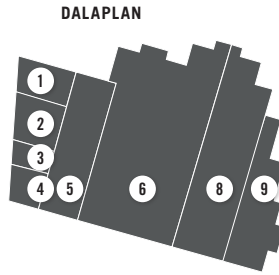

NORRA HUSET

CENTRUMHUSET

PLAN 2

PLAN 3

SÖDRA HUSET

- MARKPARKERING
- PARKERINGSHUS
- BUSSHÅLLPLATS
- FAMILJERUM
- HWC
- WC
- TRAPPA
- RULLTRAPPA
- HISS
- UTTAGSAUTOMAT
- LADDNINGSTATION

BUTIKER:

- 3Butiken 143
- Accent 77
- Akademibokhandeln 18
- Albrekts Guld 15
- Apotek Hjärtat 57
- Apoteket 24
- Arken Zoo 54
- Babyproffsen 5
- Beauty Box 38
- BeGe Sycenter 3
- BikBok 106
- BR Leksaker 22
- Cartoon Store 9
- Camilla Malmströms 90
- Cervera 48
- Cewe Japan Photo 37
- Clas Ohlson 121
- Cubus 118
- Dimoda 64
- Din Sko 62
- Dressmann 12
- Ecco 62
- Euro Nail 154