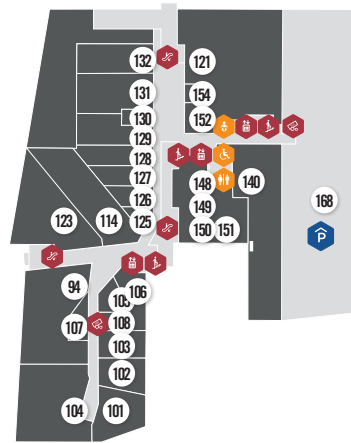

NORRA HUSET

CENTRUMHUSET

PLAN 2

PLAN 3

SÖDRA HUSET

- MARKPARKERING
- PARKERINGSHUS
- BUSSHÅLLPLATS
- FAMILJERUM
- HWC
- WC
- TRAPPA
- RULLTRAPPA
- HISS
- UTTAGSAUTOMAT
- LADDNINGSTATION

BUTIKER:

- 3Butiken 143
- Accent 77
- Akademibokhandeln 18
- Albrekts Guld 15
- Apotek Hjärtat 57
- Apoteket 24
- Arken Zoo 54
- Babyproffsen 5
- Beauty Box 38
- BeGe Sycenter 3
- BikBok 106
- BR Leksaker 22
- Cartoon Store 9
- Camilla Malmströms 90
- Cervera 48
- Cewe Japan Photo 37
- Clas Ohlson 121
- Cubus 118
- Dimoda 64
- Din Sko 62
- Dressmann 12
- Ecco 62
- Euro Nail 154

- Lagerhaus 40
- Lekia 131
- Life 28
- Lindex 61
- Mandala 105
- Mobilia Blommor 23
- Mobilia Urhandel 27
- MQ 39
- NetSnus 144
- Nikita Hair 145
- Nilson Shoes 62
- Normal 93
- Ohlssons Tyger & Stuvor 132
- Rituals 115
- Salong Josefina 11
- SATS 100
- Scorett 116
- Skechers 128
- Skopunkten 66
- Skåne Stadsmission 102
- Smycka 125
- Specsavers 126
- Spyder Pop-up Store 95
- Stadium 14

- Synoptik 33
- Synsam 120
- Systembolaget 56
- Søstrene Grene 101
- Teknikmagasinet 17
- Tele 2 142
- Telenor 42
- Telia 41
- The Body Shop 20
- Ticket 25
- Toodle Pip 122
- Twilfit 74
- Ur & Penn 29
- Vero Moda 21
- Webhallen 65
- Willys 146
- Väskor & Annat 43
- Yves Rocher 32
- Åhléns 140
- ÖoB 6

RESTAURANGER & CAFÉER

- Barista 53
- Burger King 76
- Coffee Factory 111
- Domino's Pizza 1
- Espresso House 36
- Fabriken Restaurang & Café 141
- Gastroteket 50
- GoGo Grill & Green 4
- Hank's Grill 151
- Kniv & Gaffel 34
- Le Croissant 152
- Mangal 149
- Rice & Soup 148
- Subway 150
- Taco Bar 52
- Woso salad & sushi 92
- Yogiboost 127