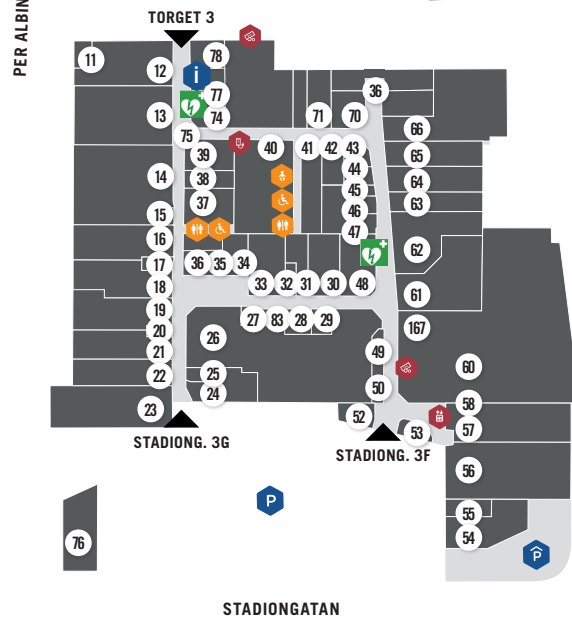

NORRA HUSET

CENTRUMHUSET

PLAN 2

PLAN 3

SÖDRA HUSET

- MARKPARKERING
- PARKERINGSHUS
- BUSSHÅLLPLATS
- FAMILJERUM
- HWC
- WC
- TRAPPA
- RULLTRAPPA
- HISS
- UTTAGSAUTOMAT
- LADDNINGSTATION

BUTIKER:

- 3Butiken 143
- Accent 77
- Akademibokhandeln 18
- Albrekts Guld 15
- Apotek Hjärtat 57
- Apoteket 24
- Arken Zoo 54
- Babyproffsen 5
- Beauty Box 38
- BeGe Sycenter 3
- BikBok 106
- BR Leksaker 22
- Cartoon Store 9
- Camilla Malmströms 90
- Cervera 48
- Cewe Japan Photo 37
- Clas Ohlson 121
- Cubus 118
- Dimoda 64
- Din Sko 62
- Dressmann 12
- Ecco 62
- Euro Nail 154

- Lagerhaus 40
- Lekia 131
- Life 28
- Lindex 61
- Mandala 105
- Mobilia Blommor 23
- Mobilia Urhandel 27
- MQ 39
- NetSnus 144
- Nikita Hair 145
- Nilson Shoes 62
- Normal 93
- Ohlssons Tyger & Stuvor 132
- Rituals 115
- Salong Josefina 11
- SATS 100
- Scorett 116
- Skechers 128
- Skopunkten 66
- Skåne Stadsmission 102
- Smycka 125
- Specsavers 126
- Spyder Pop-up Store 95
- Stadium 14

- Synoptik 33
- Synsam 120
- Systembolaget 56
- Søstrene Grene 101
- Teknikmagasinet 17
- Tele 2 142
- Telenor 42
- Telia 41
- The Body Shop 20
- Ticket 25
- Toodle Pip 122
- Twilfit 74
- Ur & Penn 29
- Vero Moda 21
- Webhallen 65
- Willys 146
- Väskor & Annat 43
- Yves Rocher 32
- Åhléns 140
- ÖoB 6

RESTAURANGER & CAFÉER

- Barista 53
- Burger King 76
- Coffee Factory 111
- Domino's Pizza 1
- Espresso House 36
- Fabriken Restaurang & Café 141
- Gastroteket 50
- GoGo Grill & Green 4
- Hank's Grill 151
- Kniv & Gaffel 34
- Le Croissant 152
- Mangal 149
- Rice & Soup 148
- Subway 150
- Taco Bar 52
- Woso salad & sushi 92
- Yogiboost 127