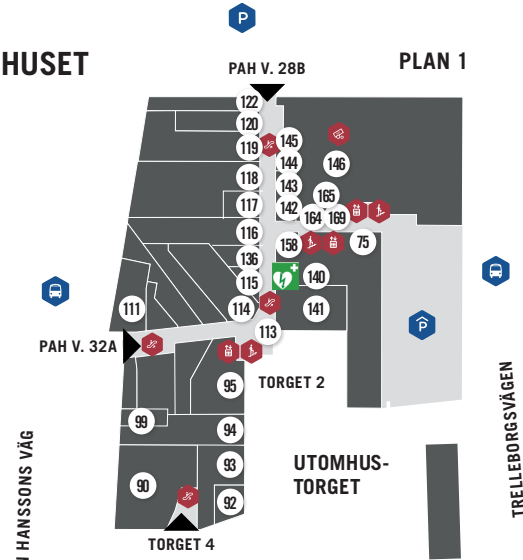

NORRA HUSET

CENTRUMHUSET

PLAN 2

PLAN 3

SÖDRA HUSET

- MARKPARKERING
- PARKERINGSHUS
- BUSSHÅLLPLATS
- FAMILJERUM
- HWC
- WC
- TRAPPA
- RULLTRAPPA
- HISS
- UTTAGSAUTOMAT
- LADDNINGSTATION

BUTIKER:

- 3Butiken 143
- Accent 77
- Akademibokhandeln 18
- Albrekts Guld 15
- Apotek Hjärtat 57
- Apoteket 24
- Arken Zoo 54
- Babyproffsen 5
- Beauty Box 38
- BeGe Sycenter 3
- BikBok 106
- BR Leksaker 22
- Cartoon Store 9
- Camilla Malmströms 90
- Cervera 48
- Cewe Japan Photo 37
- Clas Ohlson 121
- Cubus 118
- Dimoda 64
- Din Sko 62
- Dressmann 12
- Ecco 62
- Euro Nail 154

- Lagerhaus 40
- Lekia 131
- Life 28
- Lindex 61
- Mandala 105
- Mobilia Blommor 23
- Mobilia Urhandel 27
- MQ 39
- NetSnus 144
- Nikita Hair 145
- Nilson Shoes 62
- Normal 93
- Ohlssons Tyger & Stuvor 132
- Rituals 115
- Salong Josefina 11
- SATS 100
- Scorett 116
- Skechers 128
- Skopunkten 66
- Skåne Stadsmission 102
- Smycka 125
- Specsavers 126
- Spyder Pop-up Store 95
- Stadium 14

- Synoptik 33
- Synsam 120
- Systembolaget 56
- Søstrene Grene 101
- Teknikmagasinet 17
- Tele 2 142
- Telenor 42
- Telia 41
- The Body Shop 20
- Ticket 25
- Toodle Pip 122
- Twilfit 74
- Ur & Penn 29
- Vero Moda 21
- Webhallen 65
- Willys 146
- Väskor & Annat 43
- Yves Rocher 32
- Åhléns 140
- ÖoB 6

RESTAURANGER & CAFÉER

- Barista 53
- Burger King 76
- Coffee Factory 111
- Domino's Pizza 1
- Espresso House 36
- Fabriken Restaurang & Café 141
- Gastroteket 50
- GoGo Grill & Green 4
- Hank's Grill 151
- Kniv & Gaffel 34
- Le Croissant 152
- Mangal 149
- Rice & Soup 148
- Subway 150
- Taco Bar 52
- Woso salad & sushi 92
- Yogiboost 127